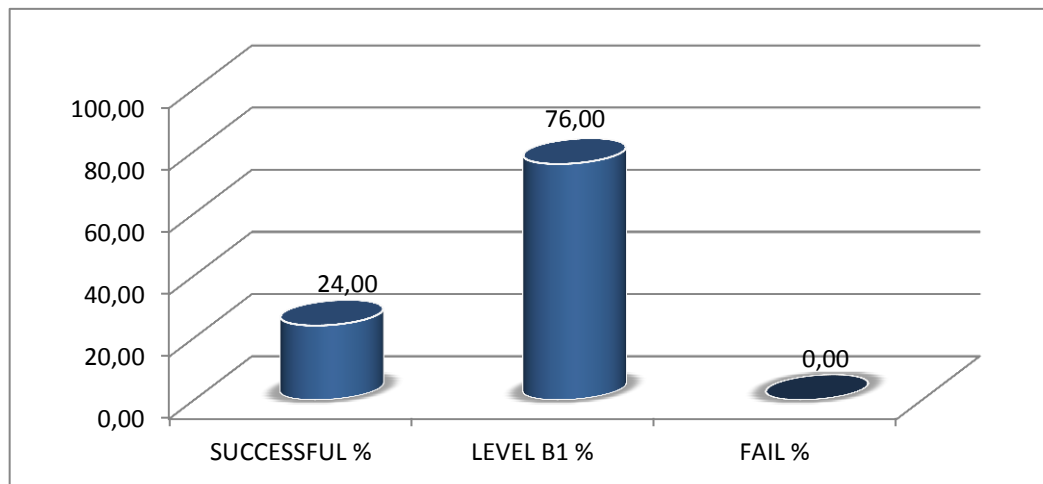

FCE İSTATİSTİKLERİ

TÜRKİYE

SUCCESSFUL %	LEVEL B1 %	FAIL %
27,00	52,50	20,50

EGE

SUCCESSFUL %	LEVEL B1 %	FAIL %
22,00	78,00	0,00

İZMİR

SUCCESSFUL %	LEVEL B1 %	FAIL %
24,00	76,00	0,00

OKUL İSTATİSTİKLERİ

SUCCESSFUL %	LEVEL B1 %	FAIL %
14,00	71,00	15,00