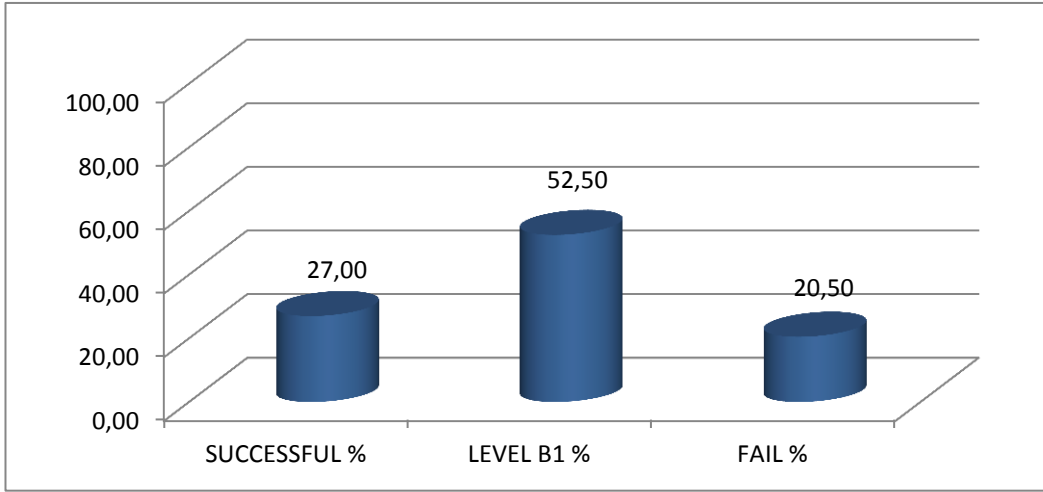

FCE İSTATİSTİKLERİ

TÜRKİYE

SUCCESSFUL %	LEVEL B1 %	FAIL %
27,00	52,50	20,50

EGE

SUCCESSFUL %	LEVEL B1 %	FAIL %
22,00	78,00	0,00

İZMİR

SUCCESSFUL %	LEVEL B1 %	FAIL %
24,00	76,00	0,00

OKUL İSTATİSTİKLERİ

SUCCESSFUL %	LEVEL B1 %	FAIL %
14,00	71,00	15,00