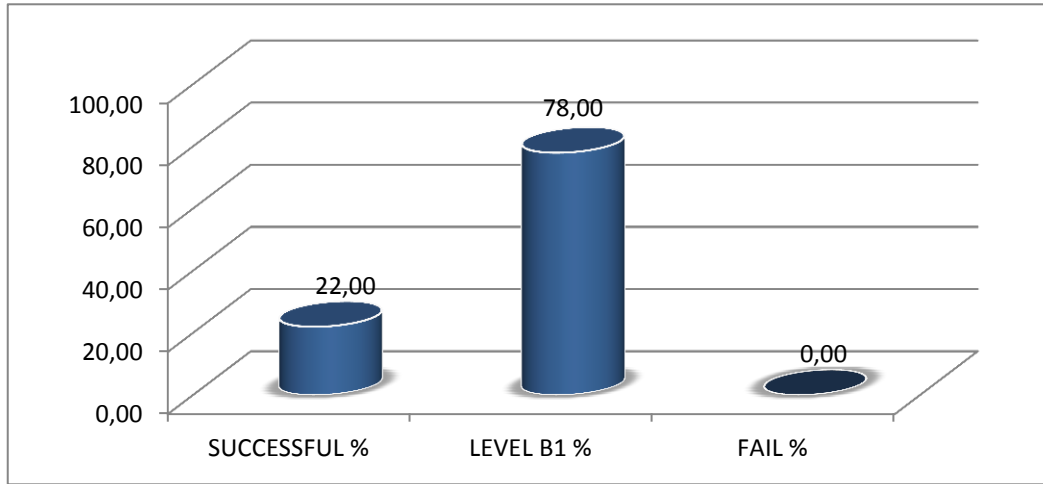

FCE İSTATİSTİKLERİ

TÜRKİYE

SUCCESSFUL %	LEVEL B1 %	FAIL %
27,00	52,50	20,50

EGE

SUCCESSFUL %	LEVEL B1 %	FAIL %
22,00	78,00	0,00

İZMİR

SUCCESSFUL %	LEVEL B1 %	FAIL %
24,00	76,00	0,00

OKUL İSTATİSTİKLERİ

SUCCESSFUL %	LEVEL B1 %	FAIL %
14,00	71,00	15,00