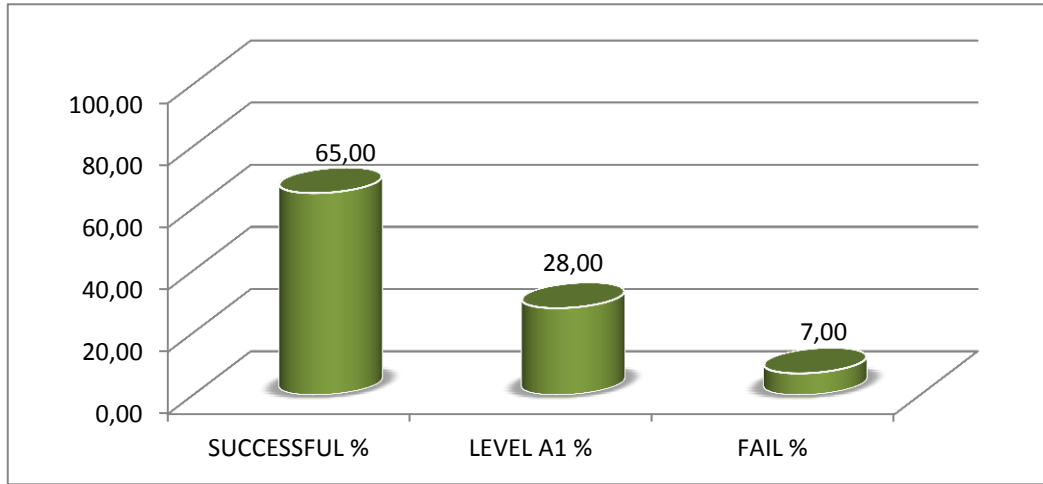

KET İSTATİSTİKLERİ

TÜRKİYE

SUCCESSFUL %	LEVEL A1 %	FAIL %
62,50	29,00	8,50

EGE

SUCCESSFUL %	LEVEL A1 %	FAIL %
65,00	28,00	7,00

İZMİR

SUCCESSFUL %	LEVEL A1 %	FAIL %
74,00	23,00	3,00

OKUL İSTATİSTİKLERİ

SUCCESSFUL %	LEVEL A1 %	FAIL %
100,00	0,00	0,00