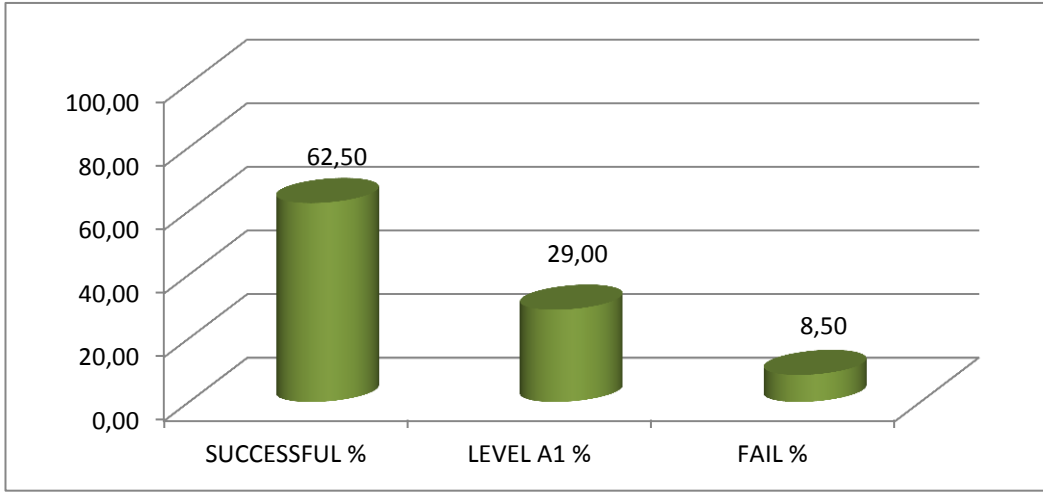

KET İSTATİSTİKLERİ

TÜRKİYE

SUCCESSFUL %	LEVEL A1 %	FAIL %
62,50	29,00	8,50

EGE

SUCCESSFUL %	LEVEL A1 %	FAIL %
65,00	28,00	7,00

İZMİR

SUCCESSFUL %	LEVEL A1 %	FAIL %
74,00	23,00	3,00

OKUL İSTATİSTİKLERİ

SUCCESSFUL %	LEVEL A1 %	FAIL %
100,00	0,00	0,00