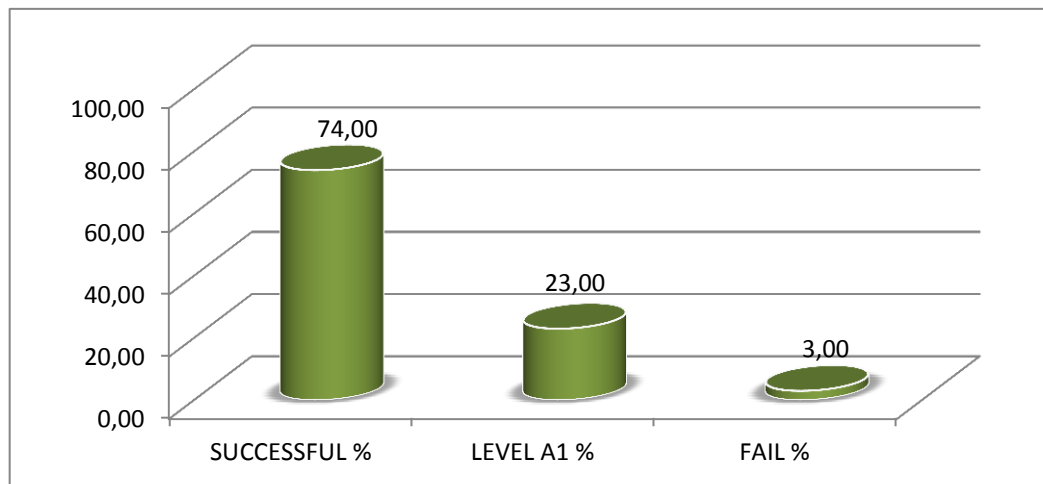

KET İSTATİSTİKLERİ

TÜRKİYE

SUCCESSFUL %	LEVEL A1 %	FAIL %
62,50	29,00	8,50

EGE

SUCCESSFUL %	LEVEL A1 %	FAIL %
65,00	28,00	7,00

İZMİR

SUCCESSFUL %	LEVEL A1 %	FAIL %
74,00	23,00	3,00

OKUL İSTATİSTİKLERİ

SUCCESSFUL %	LEVEL A1 %	FAIL %
100,00	0,00	0,00